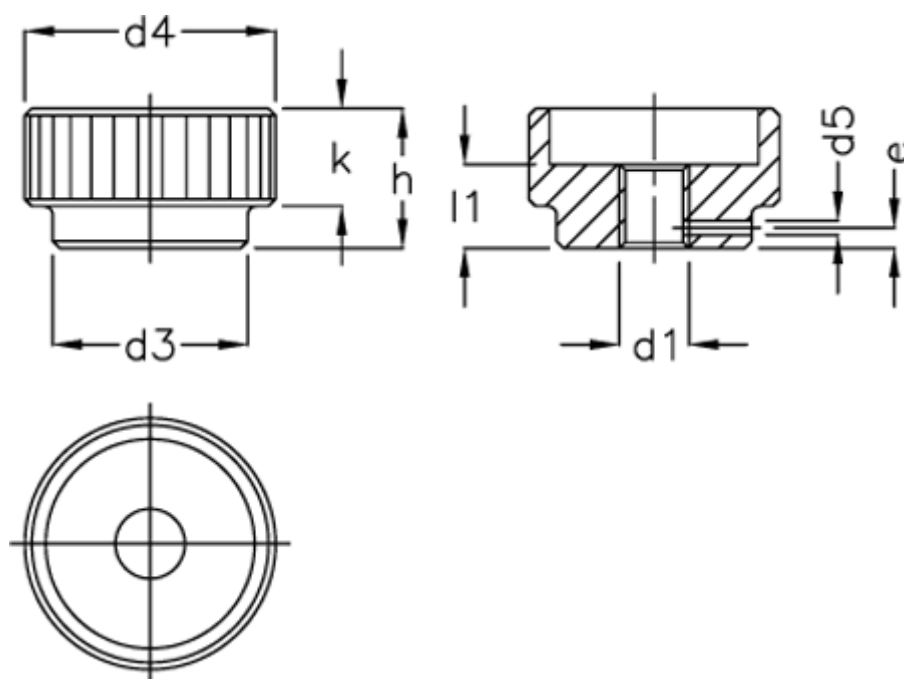

Varenummer: 20700510
Beskrivelse: E+G Fingermøtrik DIN 6303-M8-B
B med pinolhul

Mål

d1 = M 8
d3 = 20
d4 = 30
d5 = 2.0
e = 3.0
h = 17
k = 12
l = 10